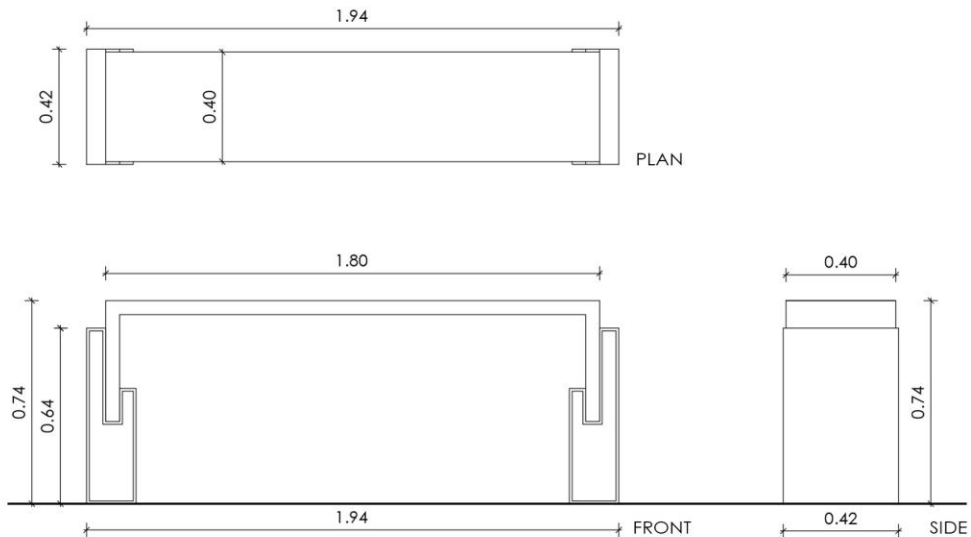

TECHNICAL DRAWING